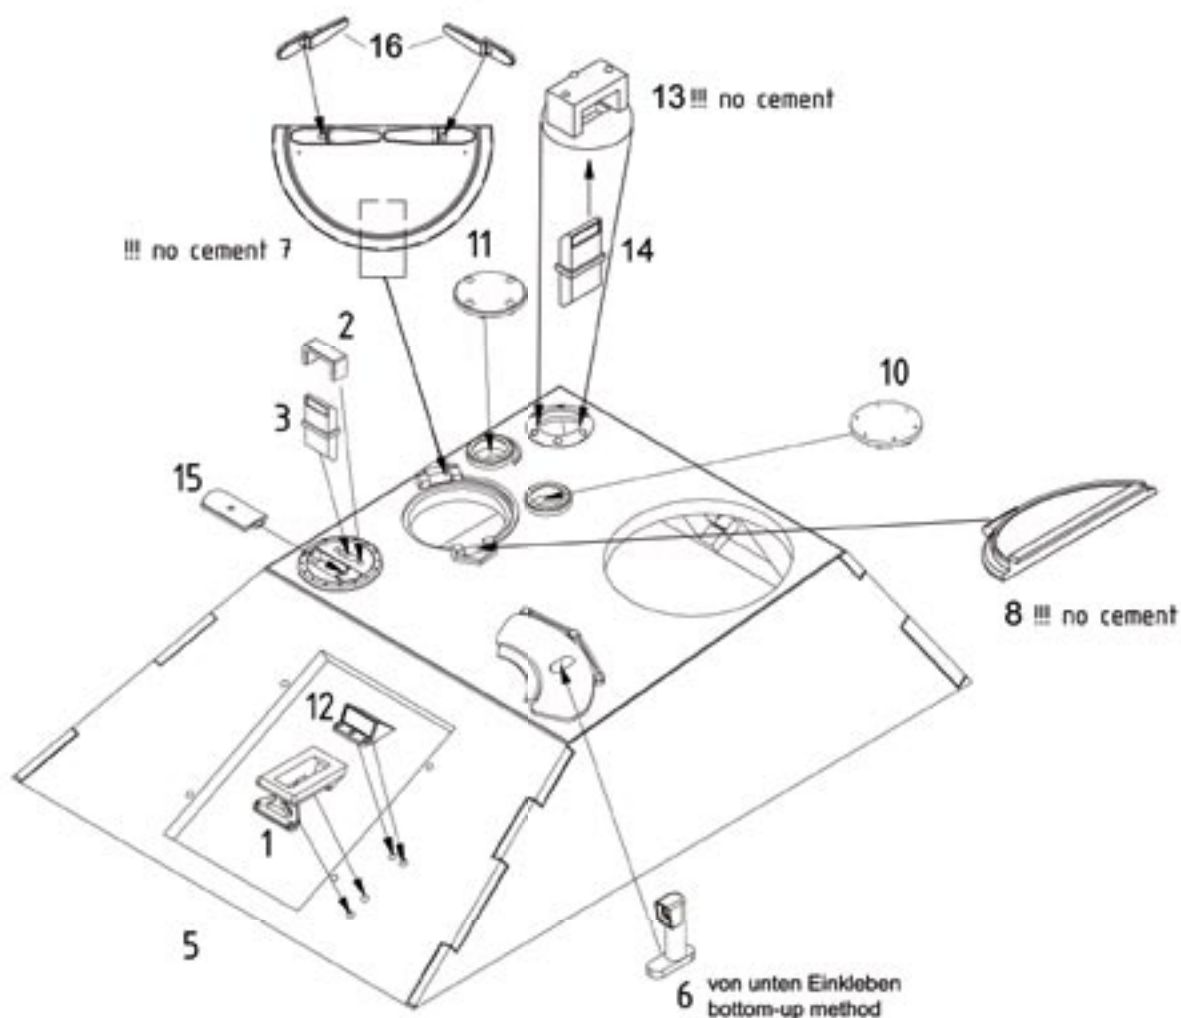

BOLDDIVISION

Debold
Henricstr. 14
04177 Leipzig
Germany
E-Mail: bestellung@bolddivision.de

1

Trumpeter Bauanleitung folgen Schritt 1 bis 8
 Follow the Trumpeter assembly guide step 1 to step 8

2

!!! Trumpeter Bauanleitung Schritt 9
 Anbau der Teile: A14 (x3), A30 (x7), B10, B20, B40, B41
 !!! Teile B11, B15 nicht verbauen - alle anderen Werkzeuge
 und Halterungen optional anbringen

!!! Trumpeter assembly guide step 9
 use only parts: A14 (x3), A30 (x7), B10, B20, B40, B41
 !!! do not use B11, B15 - all other tools and brackets optional

3

use BoldDivision parts:
 1, 2, 3, 5, 6, 7, 8, 10, 11, 12, 13, 14, 15

4

use Trumpeter parts C11, C24

5

use Trumpeter parts
B29, B30, B39, B2

Attaching upper hull
and turret

6

use Trumpeter parts
B29, B30, B39 (x2), C17, C19, C31, K1(x7)

**7**