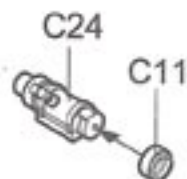

BOLDDIVISION

Debold
Henricstr. 14
04177 Leipzig
Germany
E-Mail: bestellung@bolddivision.de

1

Trumpeter Bauanleitung folgen Schritt 1 bis 8
 Follow the Trumpeter assembly guide step 1 to step 8

2

!!! Trumpeter Bauanleitung Schritt 9
 Anbau der Teile: A14 (x3), A30 (x7), B10, B20, B40, B41
 !!! Teile B11, B15 nicht verbauen - alle anderen Werkzeuge
 und Halterungen optional anbringen

!!! Trumpeter assembly guide step 9
 use only parts: A14 (x3), A30 (x7), B10, B20, B40, B41
 !!! do not use B11, B15 - all other tools and brackets optional

3

use BoldDivision parts:
 1, 2, 3, 5, 6, 7, 8, 10, 11, 12, 13, 14, 15

4

use Trumpeter parts C11, C24

5

use Trumpeter parts
B29, B30, B39, B2

Attaching upper hull
and turret

6

use Trumpeter parts
B29, B30, B39 (x2), C17, C19, C31, K1(x7)

**7**