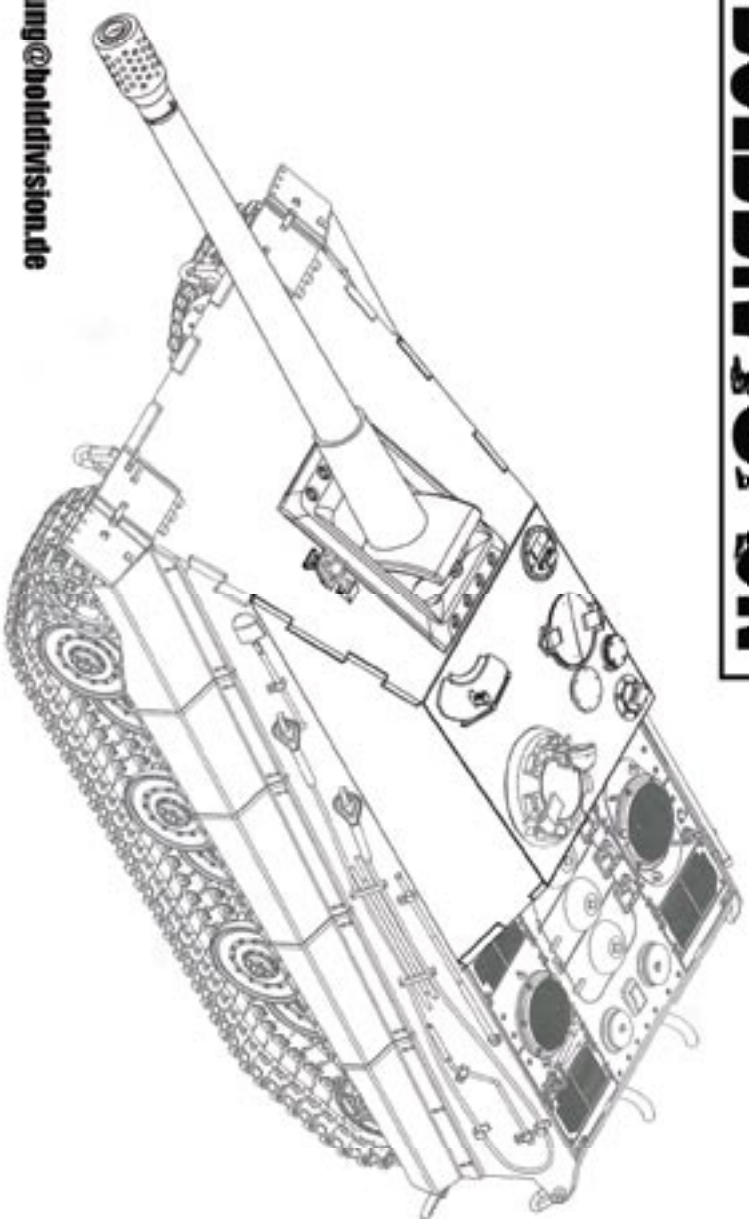

BOLDDIVISION

Debold
Henricstr. 14
04177 Leipzig
Germany
E-Mail: bestellung@bolddivision.de

1

Trumpeter Bauanleitung folgen Schritt 1 bis 8
 Follow the Trumpeter assembly guide step 1 to step 8

2

!!! Trumpeter Bauanleitung Schritt 9
 Anbau der Teile: A14 (x3), A30 (x7), B10, B20, B40, B41
 !!! Teile B11, B15 nicht verbauen - alle anderen Werkzeuge
 und Halterungen optional anbringen

4

use Trumpeter parts C11, C24

5

use Trumpeter parts
B29, B30, B39, B2

Attaching upper hull
and turret

6

use Trumpeter parts
B29, B30, B39 (x2), C17, C19, C31, K1(x7)

**7**