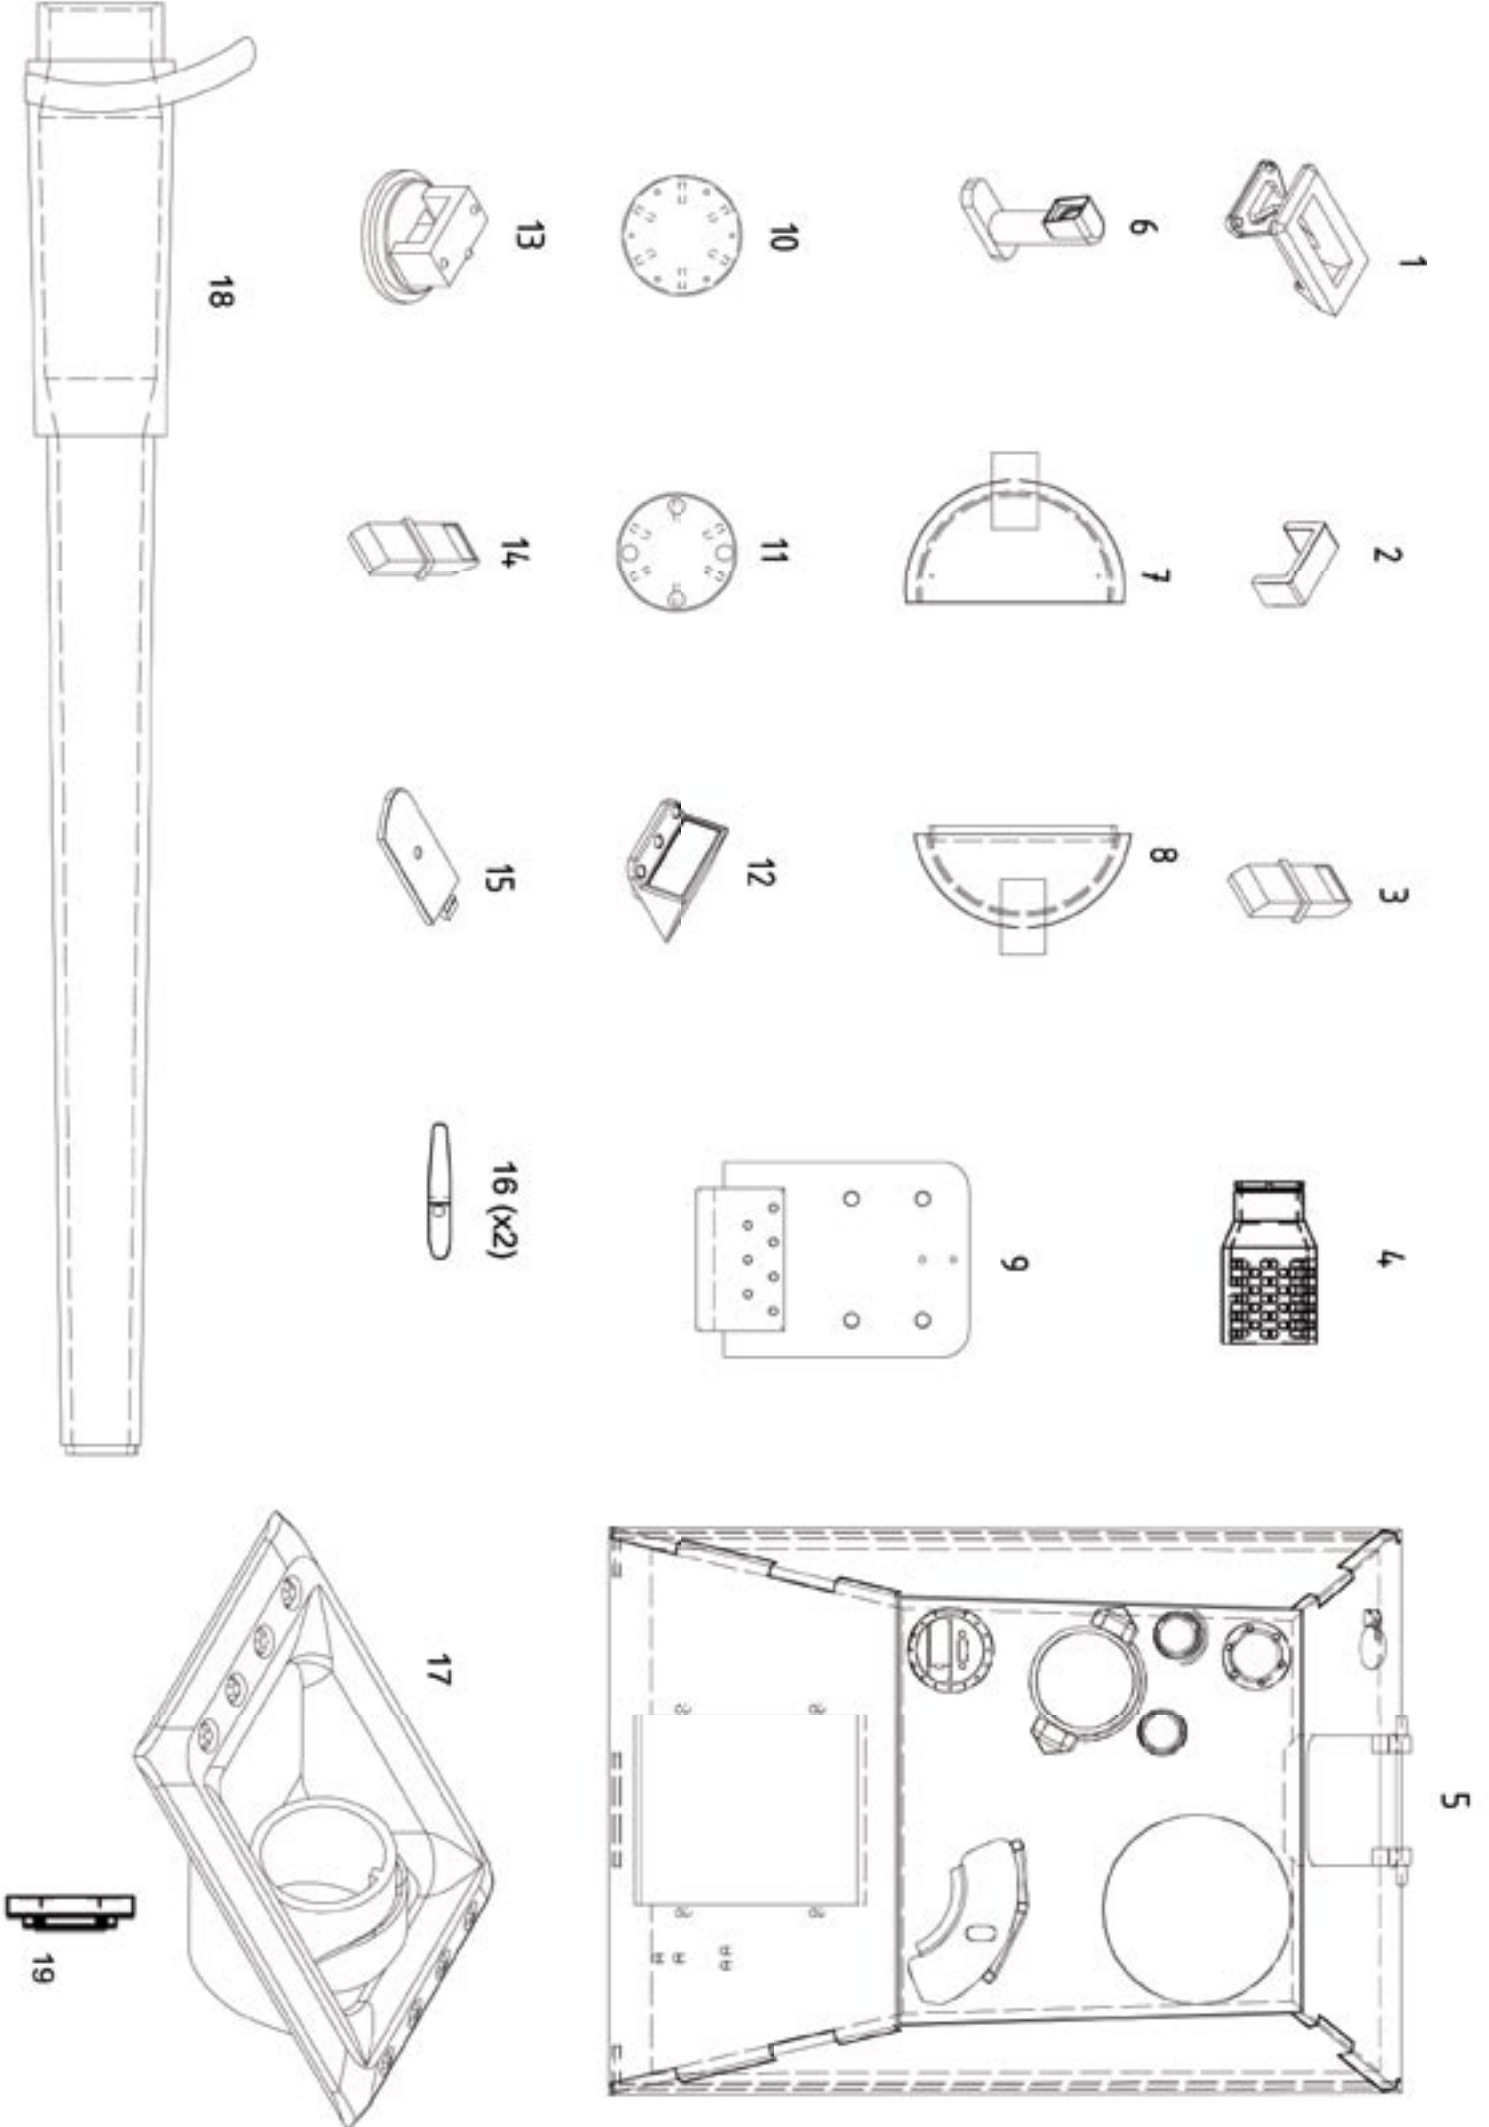

BOLDDIVISION

Debold
Henricstr. 14
04177 Leipzig
Germany
E-Mail: bestellung@bolddivision.de

1

Trumpeter Bauanleitung folgen Schritt 1 bis 8
 Follow the Trumpeter assembly guide step 1 to step 8

2

!!! Trumpeter Bauanleitung Schritt 9
 Anbau der Teile: A14 (x3), A30 (x7), B10, B20, B40, B41
 !!! Teile B11, B15 nicht verbauen - alle anderen Werkzeuge
 und Halterungen optional anbringen

!!! Trumpeter assembly guide step 9
 use only parts: A14 (x3), A30 (x7), B10, B20, B40, B41
 !!! do not use B11, B15 - all other tools and brackets optional

3

use BoldDivision parts:
 1, 2, 3, 5, 6, 7, 8, 10, 11, 12, 13, 14, 15

4

use Trumpeter parts C11, C24

5

use Trumpeter parts
B29, B30, B39, B2

Attaching upper hull
and turret

6

use Trumpeter parts
B29, B30, B39 (x2), C17, C19, C31, K1(x7)

**7**